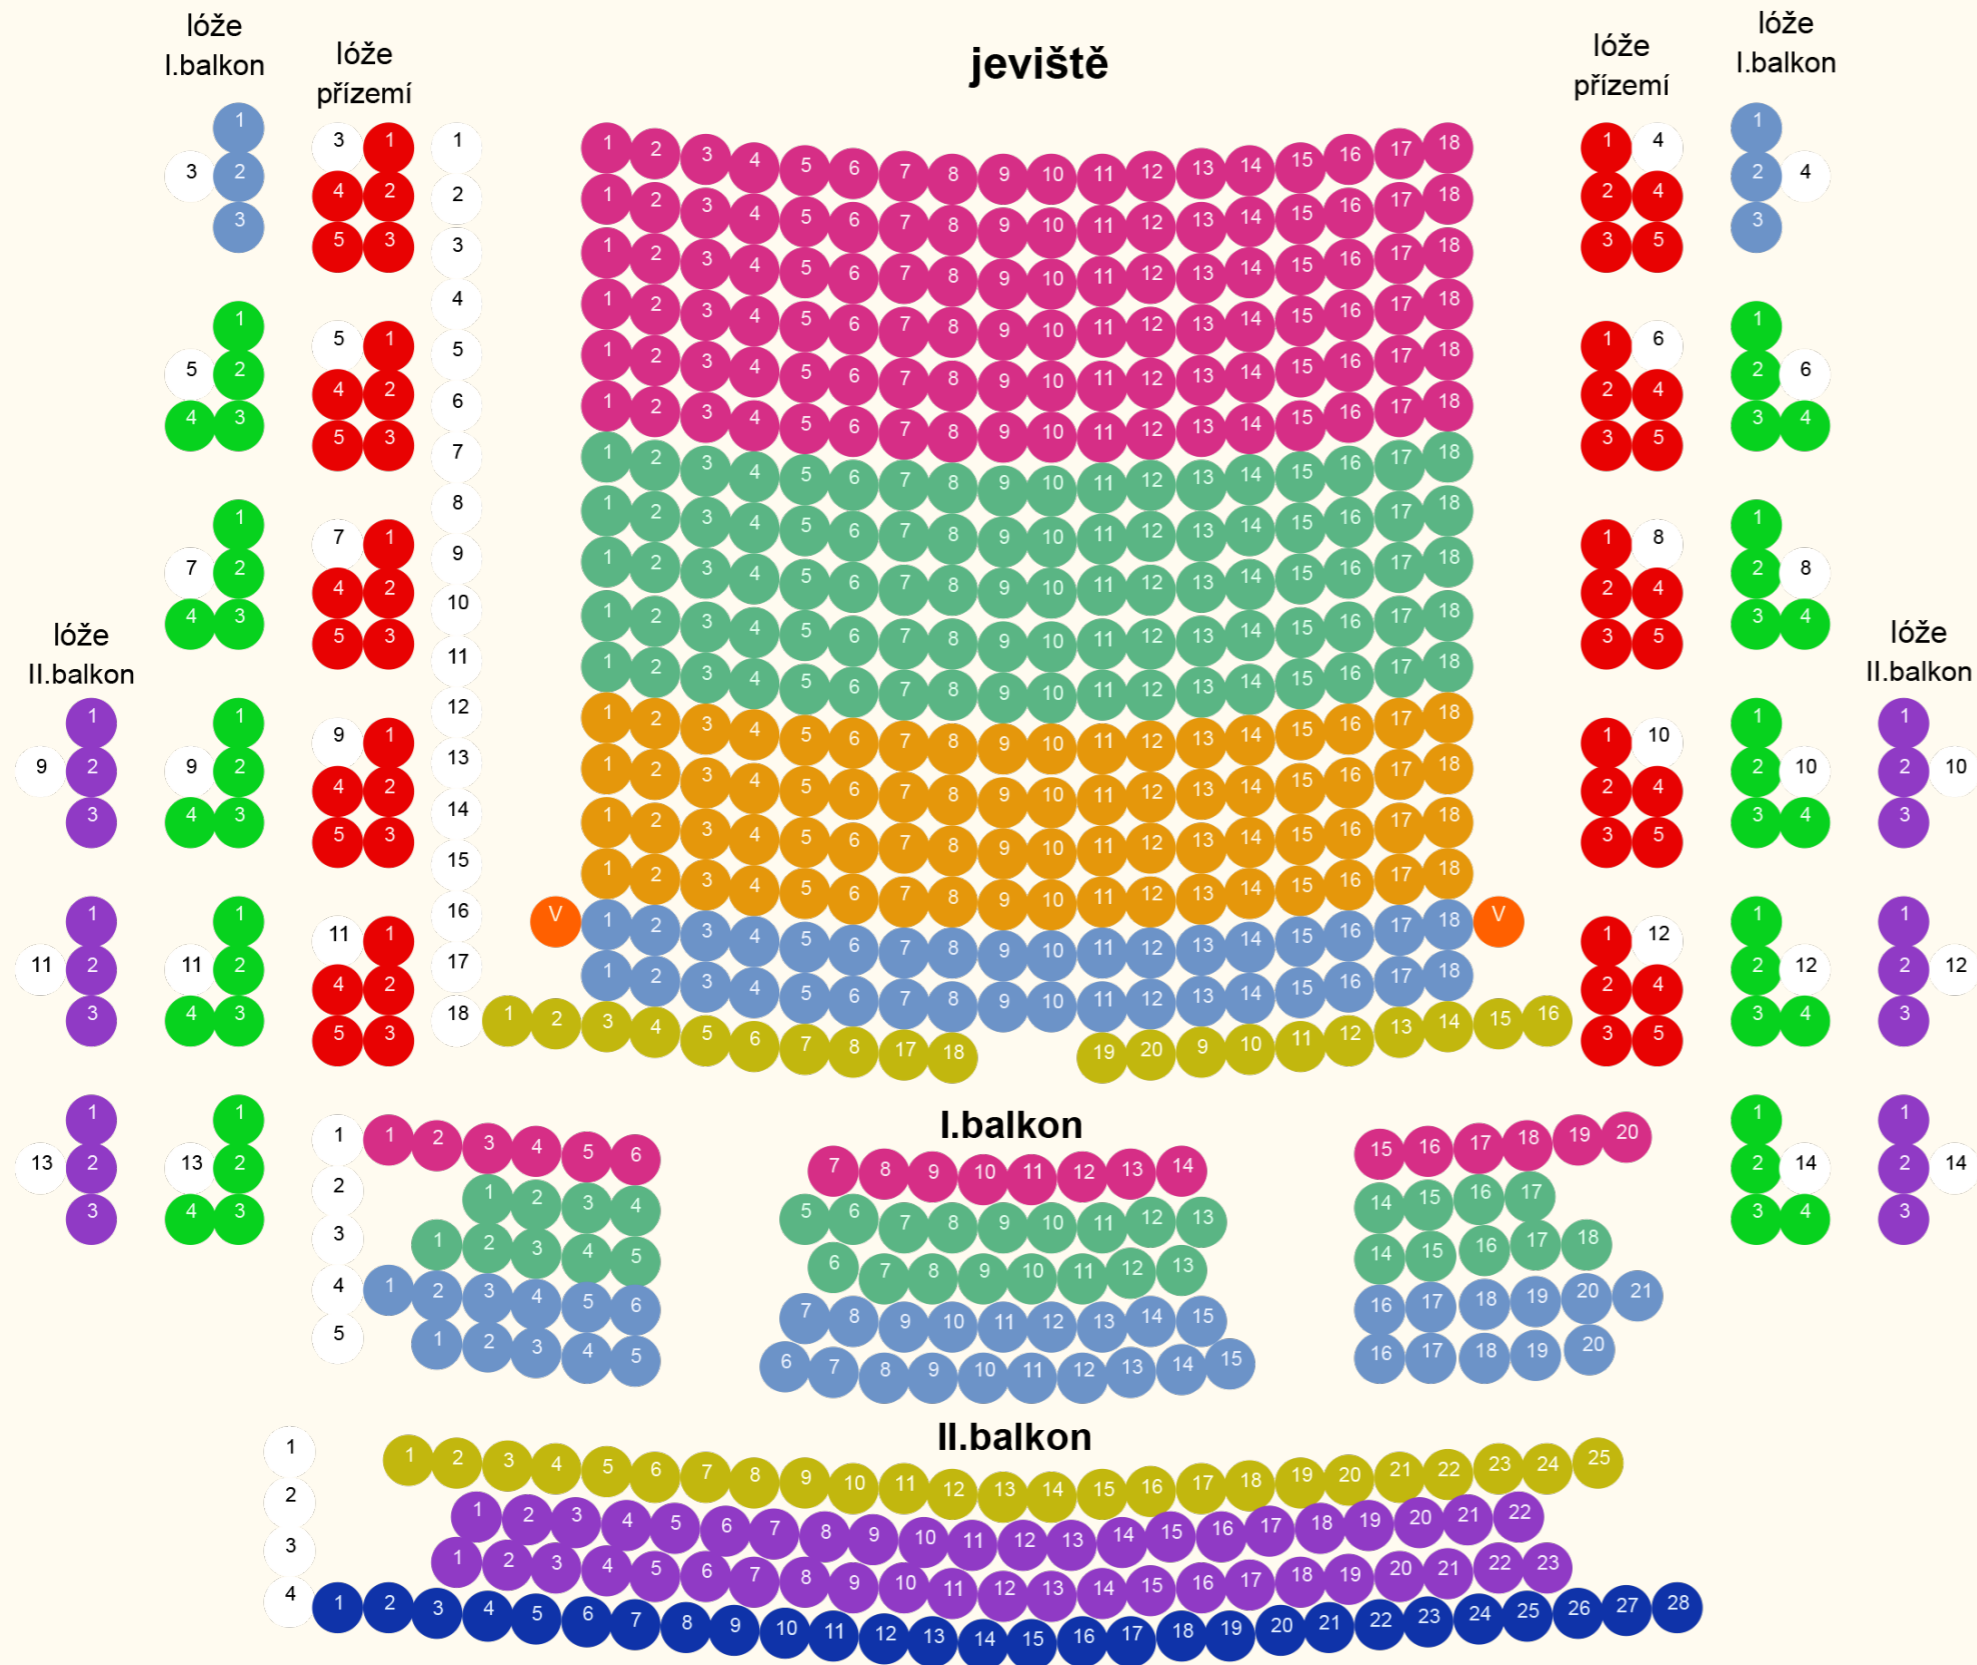

VEČERNÍ A ODPOLEDNÍ PŘEDSTAVENÍ

CENOVÉ KATEGORIE

- 430,- / 530,-*
- 390,- / 490,-*
- 340,- / 440,-*
- 270,- / 370,-*
- 200,- / 300,-*
- 80,- / 180,-*
- 40,- / 140,-*
- celá lóže 1020,- / 1220,-*
- celá lóže 720,- / 920,-*
- 1,- místo pro vozík ZTP/P