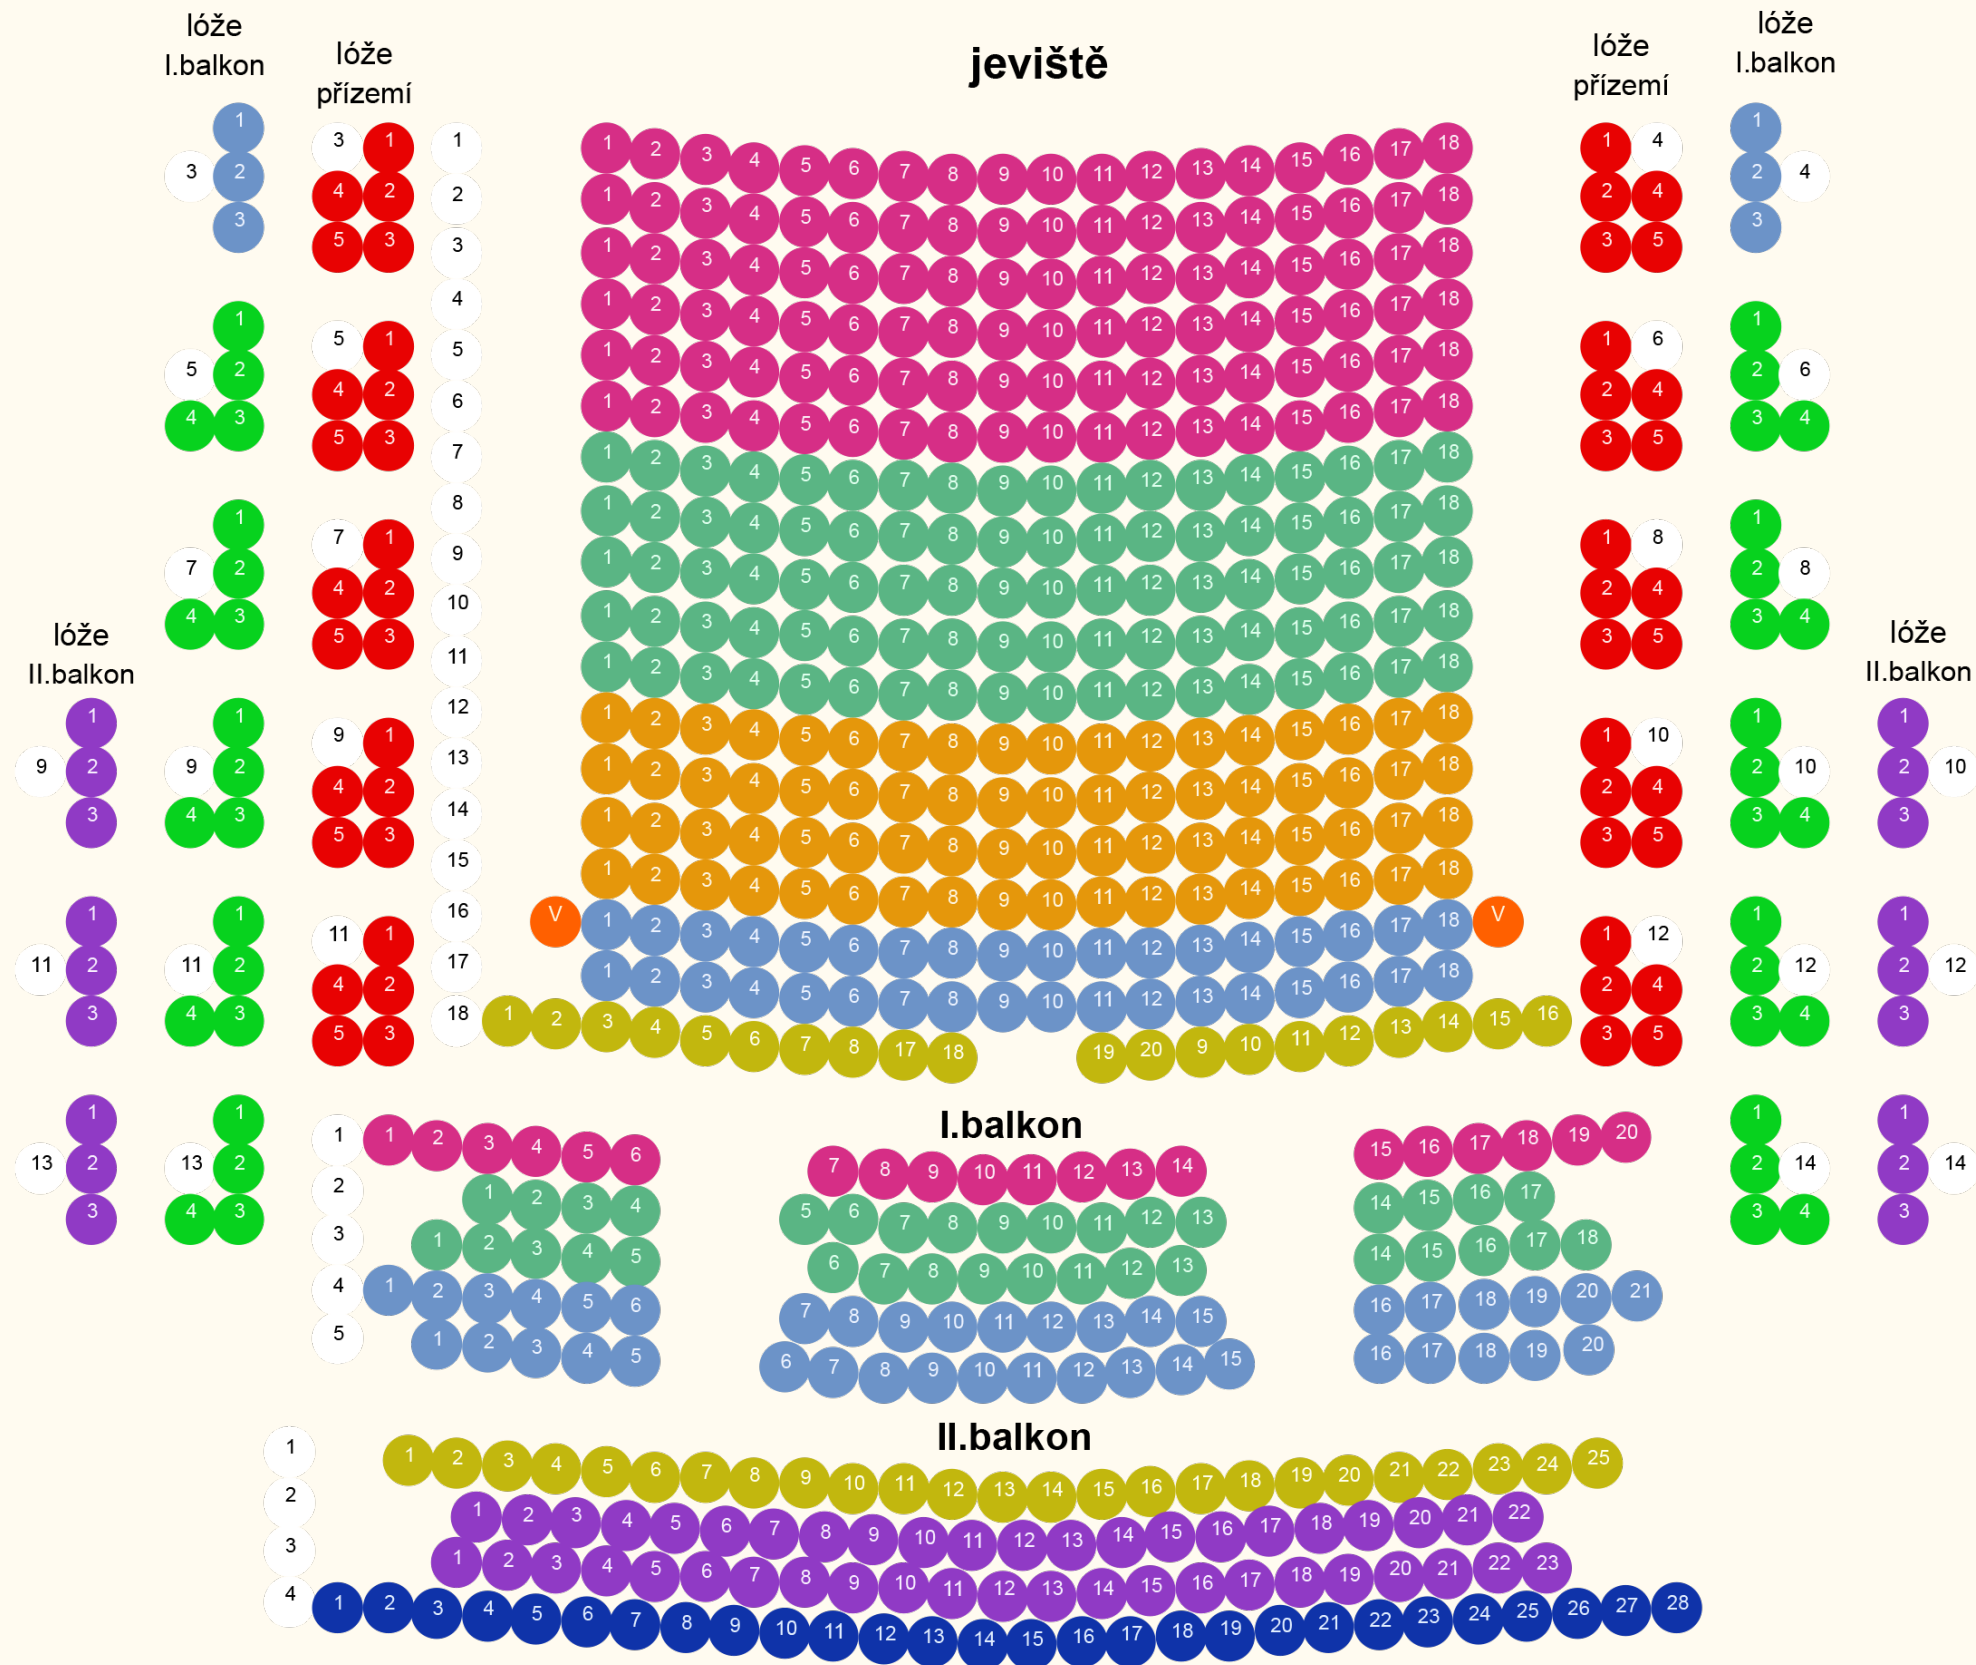

VEČERNÍ A ODPOLEDNÍ PŘEDSTAVENÍ

CENOVÉ KATEGORIE

- | | |
|------------------|-------------------------------|
| ● 430,- / 530,-* | ● 80,- / 180,-* |
| ● 390,- / 490,-* | ● 40,- / 140,-* |
| ● 340,- / 440,-* | ● celá lůžka 1020,- / 1220,-* |
| ● 270,- / 370,-* | ● celá lůžka 720,- / 920,-* |
| ● 200,- / 300,-* | ● V 1,- místo pro vozík ZTP/P |

*Ceny vstupenek na představení Harold a Maude, Když ptáčka lapají..., Lev v zimě, Pygmalion.